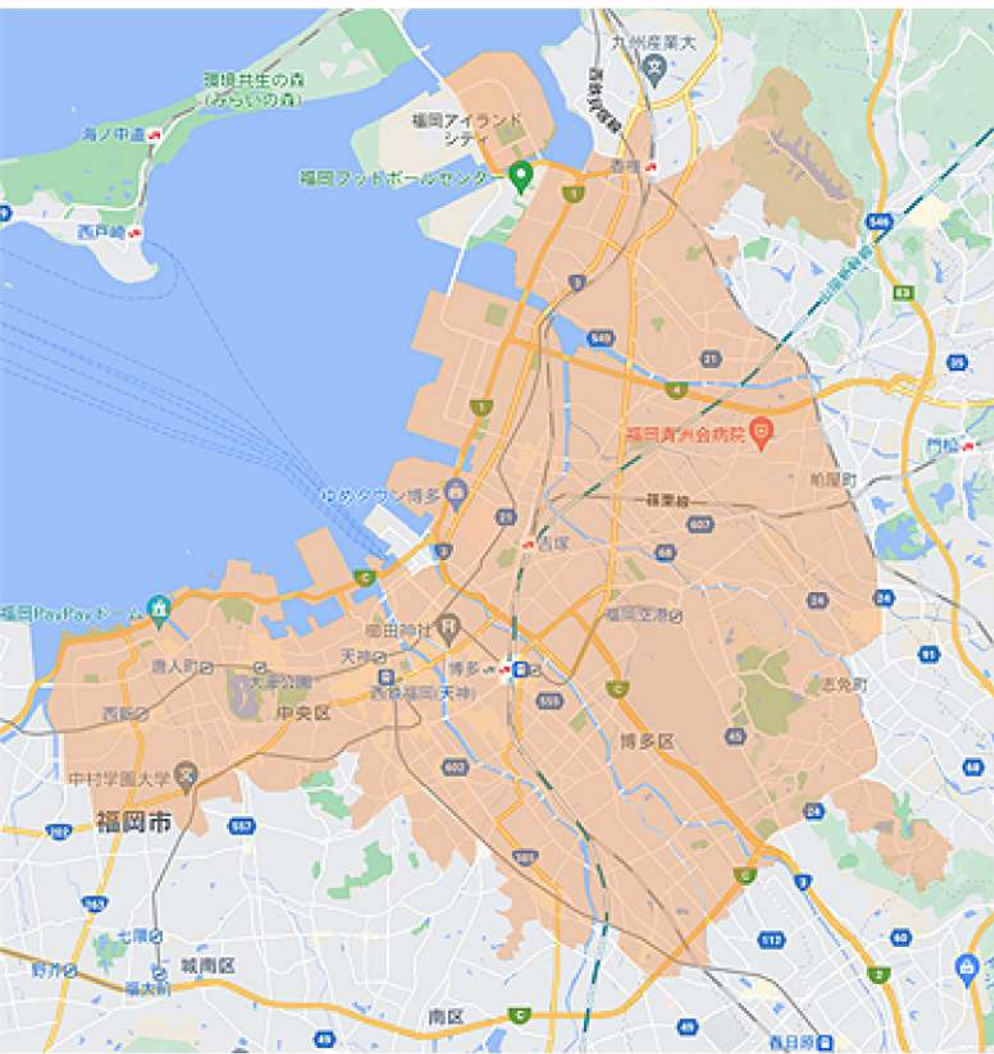

【 MrMaxネットスーパー 配送エリア 】